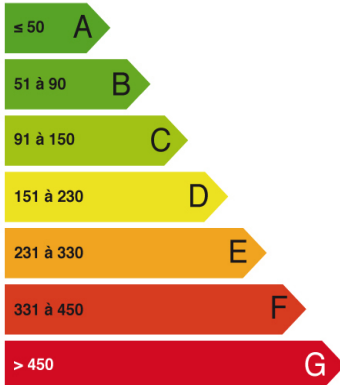

Logement économe

Logement énergivore

DPE

Logement

232
kWh_{EP}/m².an

Faible émission de GES

Forte émission de GES

GES