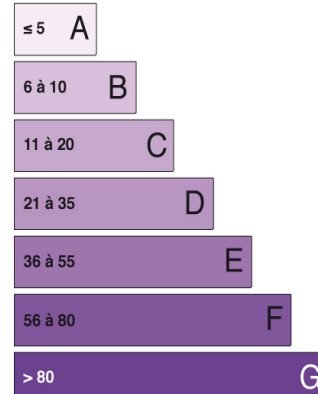

Forte émission de GES

GES

Logement

41
kg_{eq}CO₂/m².an